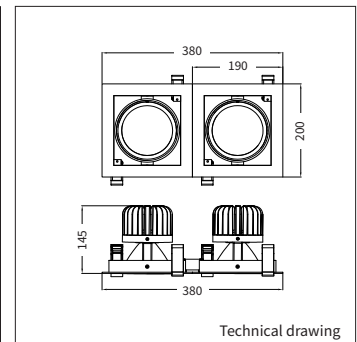

INFORMATION

WARRANTY	5 Years

Including cable and plug

3 and 4 light luminaire available on request

AVAILABLE SLM OPTIONS

To order the correct product, please replace **COB*** in the article number field with the COB code found on the last page of the catalogue

ARTICLE NUMBER	LUMINOUS FLUX	BRAND	OUTPUT POWER	COLOUR TEMPERATURE	CRI	SETTING	POWER FACTOR	SALES PRICE
4395.COB*.24.Δ	1100	Philips SLM G6	7W	827 / 830 / 835 / 840 / 850	>80	High Efficiency	>0,9	€ 310,00
4395.COB*.24.Δ	1100	Philips SLM G6	8W	927 / 930	>90	High Efficiency	>0,9	€ 320,00
4395.COB*.24.Δ	1100	Philips SLM G6	7W	830 Premium White	>80	High Efficiency	>0,9	€ 320,00
4395.COB*.24.Δ	1100	Philips SLM G6	8W	930 / 935 / 940 Premium White	>90	High Efficiency	>0,9	€ 330,00
4395.COB*.24.Δ	1100	Philips SLM G6	10W	930 Crisp White (930 CW)	>90	High Efficiency	>0,9	€ 330,00
4395.COB*.24.Δ	1100	Philips SLM G6	11W	Food Warm White (FWW)	84	High Efficiency	>0,9	€ 400,00
4395.COB*.24.Δ	1100	Philips SLM G6	11W	Food Premium Red (FPR)	88	High Efficiency	>0,9	€ 400,00
4395.COB*.24.Δ	2000	Philips SLM G6	13W	827 / 830 / 835 / 840 / 850	>80	High Efficiency	>0,9	€ 320,00
4395.COB*.24.Δ	2000	Philips SLM G6	17W	927 / 930	>90	High Efficiency	>0,9	€ 330,00
4395.COB*.24.Δ	2000	Philips SLM G6	14W	830 Premium White	>80	High Efficiency	>0,9	€ 330,00
4395.COB*.24.Δ	2000	Philips SLM G6	16W	930 / 935 / 940 Premium White	>90	High Efficiency	>0,9	€ 340,00
4395.COB*.24.Δ	2000	Philips SLM G6	21W	930 Crisp White (930 CW)	>90	High Efficiency	>0,9	€ 340,00
4395.COB*.24.Δ	2000	Philips SLM G6	23W	Food Warm White (FWW)	84	High Efficiency	>0,9	€ 410,00
4395.COB*.24.Δ	2000	Philips SLM G6	22W	Food Premium Red (FPR)	88	High Efficiency	>0,9	€ 410,00
4395.COB*.24.Δ	3000	Philips SLM G6	19W	827 / 830 / 835 / 840 / 850 / 857	>80	High Efficiency	>0,9	€ 330,00
4395.COB*.24.Δ	3000	Philips SLM G6	26W	927 / 930	>90	High Efficiency	>0,9	€ 340,00
4395.COB*.24.Δ	3000	Philips SLM G6	20W	830 Premium White	>80	High Efficiency	>0,9	€ 340,00
4395.COB*.24.Δ	3000	Philips SLM G6	25W	930 / 935 / 940 Premium White	>90	High Efficiency	>0,9	€ 350,00
4395.COB*.24.Δ	3000	Philips SLM G6	32W	930 Crisp White (930 CW)	>90	High Efficiency	>0,9	€ 350,00
4395.COB*.24.Δ	4500	Philips SLM G6	29W	827 / 830 / 835 / 840 / 850 / 857	>80	High Efficiency	>0,9	€ 360,00
4395.COB*.24.Δ	4500	Philips SLM G6	30W	830 Premium White	>80	High Efficiency	>0,9	€ 370,00

High efficiency is the standard Keylight setting for all SLM G6 LED modules. For technical and warranty information regarding high efficiency, see last page of the catalogue. Standard system warranty is 5 years.