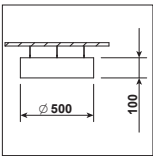

Technical drawing