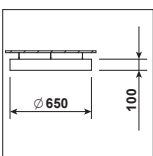

Technical drawing