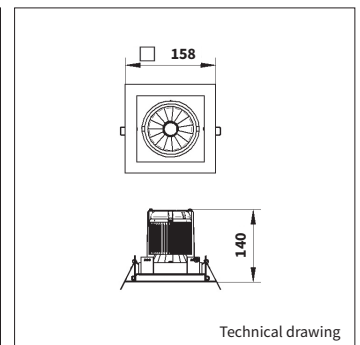

Hole size

Technical drawing

AVAILABLE SLM OPTIONS

To order the correct product, please replace **COB*** in the article number field with the COB code found on the last page of the catalogue

ARTICLE NUMBER Δ See colors	LUMINOUS FLUX	BRAND	OUTPUT POWER	COLOUR TEMPERATURE	CRI	SETTING	POWER FACTOR
4158.COB*.24.Δ	1100	Philips SLM G6	7W	827 / 830 / 835 / 840 / 850	>80	High Efficiency	>0,9
4158.COB*.24.Δ	1100	Philips SLM G6	8W	927 / 930	>90	High Efficiency	>0,9
4158.COB*.24.Δ	1100	Philips SLM G6	7W	830 Premium White	>80	High Efficiency	>0,9
4158.COB*.24.Δ	1100	Philips SLM G6	8W	930 / 935 / 940 Premium White	>90	High Efficiency	>0,9
4158.COB*.24.Δ	1100	Philips SLM G6	10W	930 Crisp White (930 CW)	>90	High Efficiency	>0,9
4158.COB*.24.Δ	1100	Philips SLM G6	11W	Food Warm White (FWW)	84	High Efficiency	>0,9
4158.COB*.24.Δ	1100	Philips SLM G6	11W	Food Premium Red (FPR)	88	High Efficiency	>0,9
4158.COB*.24.Δ	2000	Philips SLM G6	13W	827 / 830 / 835 / 840 / 850	>80	High Efficiency	>0,9
4158.COB*.24.Δ	2000	Philips SLM G6	17W	927 / 930	>90	High Efficiency	>0,9
4158.COB*.24.Δ	2000	Philips SLM G6	14W	830 Premium White	>80	High Efficiency	>0,9
4158.COB*.24.Δ	2000	Philips SLM G6	16W	930 / 935 / 940 Premium White	>90	High Efficiency	>0,9
4158.COB*.24.Δ	2000	Philips SLM G6	21W	930 Crisp White (930 CW)	>90	High Efficiency	>0,9
4158.COB*.24.Δ	2000	Philips SLM G6	23W	Food Warm White (FWW)	84	High Efficiency	>0,9
4158.COB*.24.Δ	2000	Philips SLM G6	22W	Food Premium Red (FPR)	88	High Efficiency	>0,9
4158.COB*.24.Δ	3000	Philips SLM G6	19W	827 / 830 / 835 / 840 / 850 / 857	>80	High Efficiency	>0,9
4158.COB*.24.Δ	3000	Philips SLM G6	26W	927 / 930	>90	High Efficiency	>0,9
4158.COB*.24.Δ	3000	Philips SLM G6	20W	830 Premium White	>80	High Efficiency	>0,9
4158.COB*.24.Δ	3000	Philips SLM G6	25W	930 / 935 / 940 Premium White	>90	High Efficiency	>0,9
4158.COB*.24.Δ	3000	Philips SLM G6	32W	930 Crisp White (930 CW)	>90	High Efficiency	>0,9
4158.COB*.24.Δ	3000	Philips SLM G6	39W	Food Warm White (FWW)	84	High Efficiency	>0,9
4158.COB*.24.Δ	3000	Philips SLM G6	37W	Food Premium Red (FPR)	88	High Efficiency	>0,9
4158.COB*.24.Δ	4500	Philips SLM G6	29W	827 / 830 / 835 / 840 / 850 / 857	>80	High Efficiency	>0,9
4158.COB*.24.Δ	4500	Philips SLM G6	38W	927 / 930	>90	High Efficiency	>0,9
4158.COB*.24.Δ	4500	Philips SLM G6	30W	830 Premium White	>80	High Efficiency	>0,9
4158.COB*.24.Δ	4500	Philips SLM G6	37W	930 / 935 / 940 Premium White	>90	High Efficiency	>0,9

High efficiency is the standard Keylight setting for all SLM G6 LED modules. For technical and warranty information regarding high efficiency, see last page of the catalogue. Standard system warranty is 5 years.