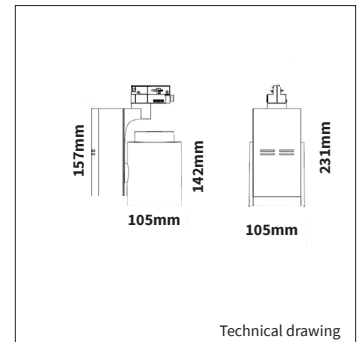

Long-life patented LED cooling system

This luminaire is also available in 1100lm SLM on request

LEDIMO 20

Technical drawing

AVAILABLE SLM OPTIONS

To order the correct product, please replace **COB*** in the article number field with the COB code found on the last page of the catalogue

ARTICLE NUMBER Δ See colors	LUMINOUS FLUX	BRAND	OUTPUT POWER	COLOUR TEMPERATURE	CRI	SETTING	POWER FACTOR
3020.COB*.24.Δ	2000lm	Philips SLM G7	12W	827 / 830 / 835 / 840 / 850	>80	High Efficiency	>0,9
3020.COB*.24.Δ	2000lm	Philips SLM G7	17W	927 / 930	>90	High Efficiency	>0,9
3020.COB*.24.Δ	2000lm	Philips SLM G7	12W	830 Premium White	>80	High Efficiency	>0,9
3020.COB*.24.Δ	2000lm	Philips SLM G7	17W	930 / 935 / 940 Premium White	>90	High Efficiency	>0,9
3020.COB*.24.Δ	2000lm	Philips SLM G7	17W	930 Premium Color	>90	High Efficiency	>0,9
3020.COB*.24.Δ	2000lm	Philips SLM G6	21W	930 Crisp White	>90	High Efficiency	>0,9
3020.COB*.24.Δ	2000lm	Philips SLM G7	22W	925 Food Warm White	84	High Efficiency	>0,9
3020.COB*.24.Δ	2000lm	Philips SLM G7	20W	930 Food Premium Red	88	High Efficiency	>0,9
3020.COB*.24.Δ	3000lm	Philips SLM G7	19W	827 / 830 / 835 / 840 / 850 / 857	>80	High Efficiency	>0,9
3020.COB*.24.Δ	3000lm	Philips SLM G7	23W	927 / 930	>90	High Efficiency	>0,9
3020.COB*.24.Δ	3000lm	Philips SLM G7	20W	830 Premium White	>80	High Efficiency	>0,9
3020.COB*.24.Δ	3000lm	Philips SLM G7	23W	930 / 935 / 940 Premium White	>90	High Efficiency	>0,9
3020.COB*.24.Δ	3000lm	Philips SLM G7	25W	930 Premium Color	>90	High Efficiency	>0,9
3020.COB*.24.Δ	3000lm	Philips SLM G6	32W	930 Crisp White	>90	High Efficiency	>0,9
3020.COB*.24.Δ	3000lm	Philips SLM G7	36W	925 Food Warm White	84	High Efficiency	>0,9
3020.COB*.24.Δ	3000lm	Philips SLM G7	34W	930 Food Premium Red	88	High Efficiency	>0,9
3020.COB*.24.Δ	4500lm	Philips SLM G7	29W	827 / 830 / 835 / 840 / 850 / 857	>80	High Efficiency	>0,9
3020.COB*.24.Δ	4500lm	Philips SLM G7	26W	927 / 930	>90	High Efficiency	>0,9
3020.COB*.24.Δ	4500lm	Philips SLM G7	30W	830 Premium White	>80	High Efficiency	>0,9
3020.COB*.24.Δ	4500lm	Philips SLM G7	35W	930 / 935 / 940 Premium White	>90	High Efficiency	>0,9
3020.COB*.24.Δ	4500lm	Philips SLM G7	37W	930 Premium Color	>90	High Efficiency	>0,9
3020.COB*.24.Δ	4500lm	Philips SLM G6	44W	930 Crisp White	>90	High Efficiency	>0,9
3020.COB*.24.Δ	4500lm	Philips SLM G6	46W	925 Food Warm White	84	High Efficiency	>0,9
3020.COB*.24.Δ	4500lm	Philips SLM G6	46W	930 Food Premium Red	88	High Efficiency	>0,9

High efficiency is the standard Keylight setting for all SLM G6/G7 LED modules. For technical and warranty information regarding high efficiency, see last page of the catalogue. Standard system warranty is 5 years.