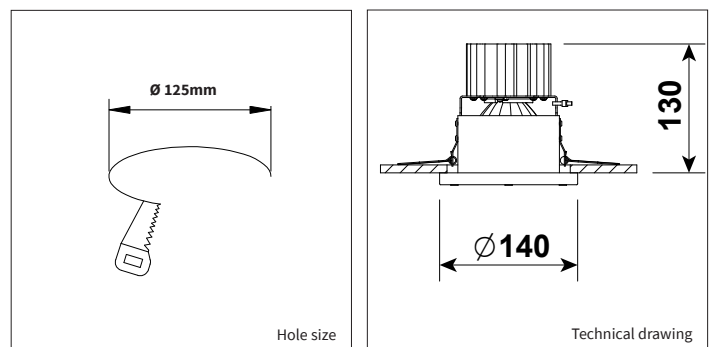

INFORMATION

WARRANTY	5 Years

Hole size

Technical drawing

AVAILABLE SLM OPTIONS

To order the correct product, please replace **COB*** in the article number field with the COB code found on the last page of the catalogue

ARTICLE NUMBER	LUMINOUS FLUX	BRAND	OUTPUT POWER	COLOUR TEMPERATURE	CRI	SETTING	POWER FACTOR
8014.COB*.24.Δ	1100lm	Philips SLM G7	6W	827 / 830 / 835 / 840 / 850	>80	High Efficiency	>0,9
8014.COB*.24.Δ	1100lm	Philips SLM G7	8W	927 / 930	>90	High Efficiency	>0,9
8014.COB*.24.Δ	1100lm	Philips SLM G7	6W	830 Premium White	>80	High Efficiency	>0,9
8014.COB*.24.Δ	1100lm	Philips SLM G7	7W	930 / 935 / 940 Premium White	>90	High Efficiency	>0,9
8014.COB*.24.Δ	1100lm	Philips SLM G7	7W	930 Premium Color	>90	High Efficiency	>0,9
8014.COB*.24.Δ	1100lm	Philips SLM G6	11W	930 Crisp White	>90	High Efficiency	>0,9
8014.COB*.24.Δ	1100lm	Philips SLM G7	12W	925 Food Warm White	84	High Efficiency	>0,9
8014.COB*.24.Δ	1100lm	Philips SLM G7	11W	930 Food Premium Red	88	High Efficiency	>0,9
8014.COB*.24.Δ	2000lm	Philips SLM G7	12W	827 / 830 / 835 / 840 / 850	>80	High Efficiency	>0,9
8014.COB*.24.Δ	2000lm	Philips SLM G7	17W	927 / 930	>90	High Efficiency	>0,9
8014.COB*.24.Δ	2000lm	Philips SLM G7	12W	830 Premium White	>80	High Efficiency	>0,9
8014.COB*.24.Δ	2000lm	Philips SLM G7	17W	930 / 935 / 940 Premium White	>90	High Efficiency	>0,9
8014.COB*.24.Δ	2000lm	Philips SLM G7	17W	930 Premium Color	>90	High Efficiency	>0,9
8014.COB*.24.Δ	2000lm	Philips SLM G6	21W	930 Crisp White	>90	High Efficiency	>0,9
8014.COB*.24.Δ	2000lm	Philips SLM G7	22W	925 Food Warm White	84	High Efficiency	>0,9
8014.COB*.24.Δ	2000lm	Philips SLM G67	20W	930 Food Premium Red	88	High Efficiency	>0,9
8014.COB*.24.Δ	3000lm	Philips SLM G7	19W	827 / 830 / 835 / 840 / 850 / 857	>80	High Efficiency	>0,9
8014.COB*.24.Δ	3000lm	Philips SLM G7	23W	927 / 930	>90	High Efficiency	>0,9
8014.COB*.24.Δ	3000lm	Philips SLM G7	20W	830 Premium White	>80	High Efficiency	>0,9
8014.COB*.24.Δ	3000lm	Philips SLM G7	23W	930 / 935 / 940 Premium White	>90	High Efficiency	>0,9
8014.COB*.24.Δ	3000lm	Philips SLM G7	25W	930 Premium Color	>90	High Efficiency	>0,9

High efficiency is the standard Keylight setting for all SLM G6/G7 LED modules. For technical and warranty information regarding high efficiency, see last page of the catalogue. Standard system warranty is 5 years.