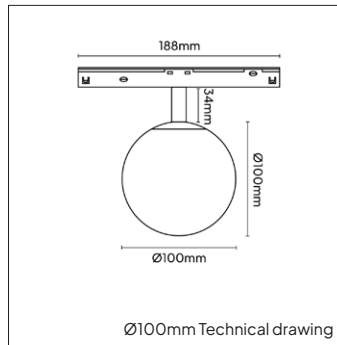

ARTICLE NUMBER	LAMP TYPE	BRAND	LUMINOUS FLUX	OUTPUT POWER	MODULE EFFICIENCY	COLOR TEMPERATURE	CRI	TC LIFETIME	mA
Ø100mm									
5730.276.06.5	V4HD	Bridgelux	239lm	6W	40lm/W	2700K	>90	50.000 Hrs	150mA
5730.306.06.5	V4HD	Bridgelux	260lm	6W	43lm/W	3000K	>90	50.000 Hrs	150mA
Ø120mm									
5731.276.08.5	V6HD	Bridgelux	239lm	6W	40lm/W	2700K	>90	50.000 Hrs	150mA
5731.306.08.5	V6HD	Bridgelux	260lm	6W	43lm/W	3000K	>90	50.000 Hrs	150mA