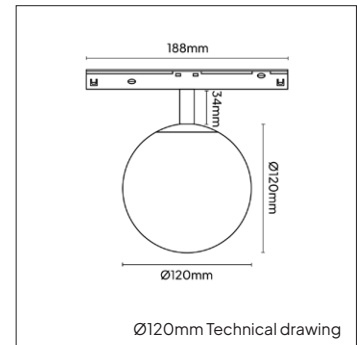

ARTICLE NUMBER	LAMP TYPE	BRAND	LUMINOUS FLUX	OUTPUT POWER	MODULE EFFICIENCY	COLOR TEMPERATURE	CRI	TC LIFETIME	mA
Ø100mm									
5730.276.06.5	V4HD	Bridgelux	239lm	6W	40lm/W	2700K	>90	50.000 Hrs	150mA
5730.306.06.5	V4HD	Bridgelux	260lm	6W	43lm/W	3000K	>90	50.000 Hrs	150mA
Ø120mm									
5731.276.08.5	V6HD	Bridgelux	239lm	6W	40lm/W	2700K	>90	50.000 Hrs	150mA
5731.306.08.5	V6HD	Bridgelux	260lm	6W	43lm/W	3000K	>90	50.000 Hrs	150mA