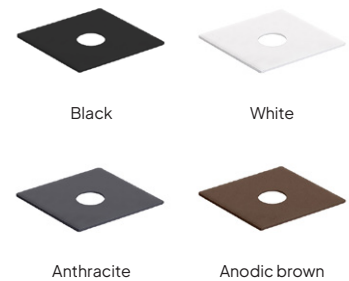

INSERTS

ARTICLE NUMBER	COLOR BODY	LAMP TYPE	BRAND	LUMINOUS FLUX	OUTPUT POWER	MODULE EFFICIENCY	COLOR TEMPERATURE	CRI	TC LIFETIME	mA
Δ See colors Inserts										
6035.310.30.3Δ	○ white	Oslon 3030	Osram	2X150lm	2X2,1W	72lm/W	2700K	>90	30.000 Hrs	700mA
6035.310.30.5Δ	● black	Oslon 3030	Osram	2X150lm	2X2,1W	72lm/W	2700K	>90	30.000 Hrs	700mA
6035.310.30.8Δ	● anodic brown	Oslon 3030	Osram	2X150lm	2X2,1W	72lm/W	2700K	>90	30.000 Hrs	700mA
6035.310.30.7Δ	● anthracite	Oslon 3030	Osram	2X150lm	2X2,1W	72lm/W	2700K	>90	30.000 Hrs	700mA
6035.330.30.3Δ	○ white	Oslon 3030	Osram	2X161lm	2X2,1W	77lm/W	3000K	>90	30.000 Hrs	700mA
6035.330.30.5Δ	● black	Oslon 3030	Osram	2X161lm	2X2,1W	77lm/W	3000K	>90	30.000 Hrs	700mA
6035.330.30.8Δ	● anodic brown	Oslon 3030	Osram	2X161lm	2X2,1W	77lm/W	3000K	>90	30.000 Hrs	700mA
6035.330.30.7Δ	● anthracite	Oslon 3030	Osram	2X161lm	2X2,1W	77lm/W	3000K	>90	30.000 Hrs	700mA