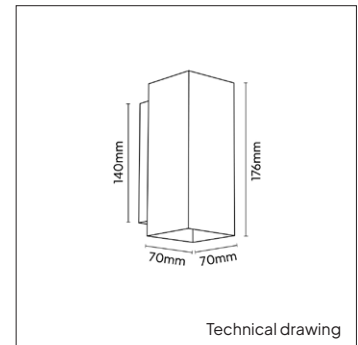

INSERTS

ARTICLE NUMBER	COLOR BODY	LAMP TYPE	BRAND	LUMINOUS FLUX	OUTPUT POWER	MODULE EFFICIENCY	COLOR TEMPERATURE	CRI	TC LIFETIME	mA
Δ See colors Inserts										
6035.310.30.3Δ	○ white	Oslon 3030	Osram	2X150lm	2X2,1W	72lm/W	2700K	>90	30.000 Hrs	700mA
6035.310.30.5Δ	● black	Oslon 3030	Osram	2X150lm	2X2,1W	72lm/W	2700K	>90	30.000 Hrs	700mA
6035.310.30.8Δ	● anodic brown	Oslon 3030	Osram	2X150lm	2X2,1W	72lm/W	2700K	>90	30.000 Hrs	700mA
6035.310.30.7Δ	● anthracite	Oslon 3030	Osram	2X150lm	2X2,1W	72lm/W	2700K	>90	30.000 Hrs	700mA
6035.330.30.3Δ	○ white	Oslon 3030	Osram	2X161lm	2X2,1W	77lm/W	3000K	>90	30.000 Hrs	700mA
6035.330.30.5Δ	● black	Oslon 3030	Osram	2X161lm	2X2,1W	77lm/W	3000K	>90	30.000 Hrs	700mA
6035.330.30.8Δ	● anodic brown	Oslon 3030	Osram	2X161lm	2X2,1W	77lm/W	3000K	>90	30.000 Hrs	700mA
6035.330.30.7Δ	● anthracite	Oslon 3030	Osram	2X161lm	2X2,1W	77lm/W	3000K	>90	30.000 Hrs	700mA