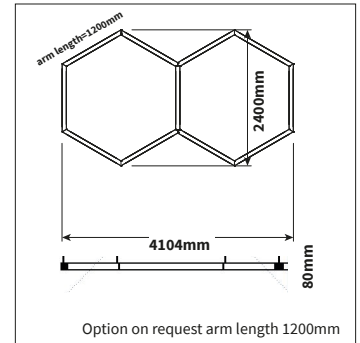

DIFFUSER

ARTICLE NUMBER	LENGTH	GROSS LUMEN OUTPUT	NETTO LUMEN OUTPUT	OUTPUT POWER	MODULE EFFICIENCY	COLOR TEMPERATURE	CRI	TC LIFETIME
Δ See colors								
9256.170.30.Δ	3042 X 1790mm	24500lm	17000lm	149W	164lm/W	3000K	>80	50.000 Hrs
9256.170.35.Δ	3042 X 1790mm	24500lm	17000lm	149W	164lm/W	3500K	>80	50.000 Hrs
9256.170.40.Δ	3042 X 1790mm	24500lm	17000lm	149W	164lm/W	4000K	>80	50.000 Hrs