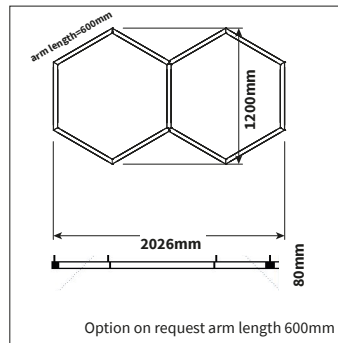

DIFFUSER

ARTICLE NUMBER	LENGTH	GROSS LUMEN OUTPUT	NETTO LUMEN OUTPUT	OUTPUT POWER	MODULE EFFICIENCY	COLOR TEMPERATURE	CRI	TC LIFETIME
Δ See colors								
9256.170.30.Δ	3042 X 1790mm	24500lm	17000lm	149W	164lm/W	3000K	>80	50.000 Hrs
9256.170.35.Δ	3042 X 1790mm	24500lm	17000lm	149W	164lm/W	3500K	>80	50.000 Hrs
9256.170.40.Δ	3042 X 1790mm	24500lm	17000lm	149W	164lm/W	4000K	>80	50.000 Hrs