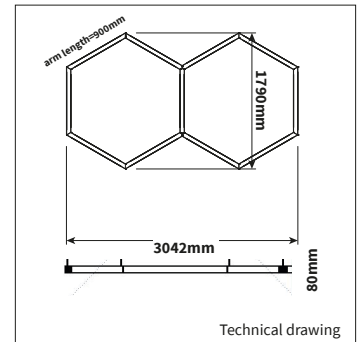

DIFFUSER

ARTICLE NUMBER	LENGTH	GROSS LUMEN OUTPUT	NETTO LUMEN OUTPUT	OUTPUT POWER	MODULE EFFICIENCY	COLOR TEMPERATURE	CRI	TC LIFETIME
Δ See colors								
9256.170.30.Δ	3042 X 1790mm	24500lm	17000lm	149W	164lm/W	3000K	>80	50.000 Hrs
9256.170.35.Δ	3042 X 1790mm	24500lm	17000lm	149W	164lm/W	3500K	>80	50.000 Hrs
9256.170.40.Δ	3042 X 1790mm	24500lm	17000lm	149W	164lm/W	4000K	>80	50.000 Hrs