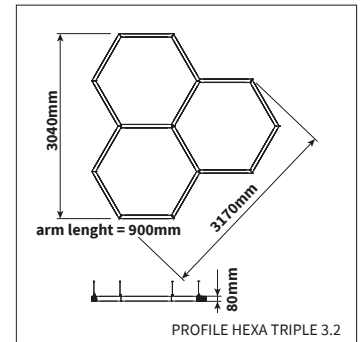

DIFFUSER

ARTICLE NUMBER	LENGTH	GROSS LUMEN OUTPUT	NETTO LUMEN OUTPUT	OUTPUT POWER	MODULE EFFICIENCY	COLOR TEMPERATURE	CRI	TC LIFETIME
PROFILE HEXA TRIPLE 3.1								
Δ See colors								
9257.434.30.Δ	4374 X 2296mm	36500lm	25400lm	215W	170lm/W	3000K	>80	50.000 Hrs
9257.434.35.Δ	4374 X 2296mm	36500lm	25400lm	215W	170lm/W	3500K	>80	50.000 Hrs
9257.434.40.Δ	4374 X 2296mm	36500lm	25400lm	215W	170lm/W	4000K	>80	50.000 Hrs
PROFILE HEXA TRIPLE 3.2								
9258.317.30.Δ	3170 X 3040mm	34200lm	23700lm	200W	171lm/W	3000K	>80	50.000 Hrs
9258.317.35.Δ	3170 X 3040mm	34200lm	23700lm	200W	171lm/W	3500K	>80	50.000 Hrs
9258.317.40.Δ	3170 X 3040mm	34200lm	23700lm	200W	171lm/W	4000K	>80	50.000 Hrs