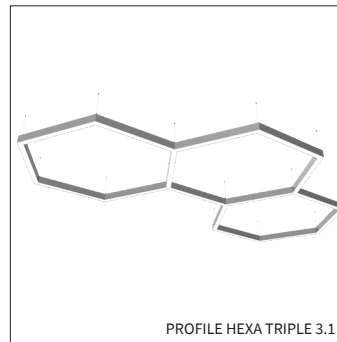

DIFFUSER

ARTICLE NUMBER	LENGTH	GROSS LUMEN OUTPUT	NETTO LUMEN OUTPUT	OUTPUT POWER	MODULE EFFICIENCY	COLOR TEMPERATURE	CRI	TC LIFETIME
PROFILE HEXA TRIPLE 3.1								
Δ See colors								
9257.434.30.Δ	4374 X 2296mm	36500lm	25400lm	215W	170lm/W	3000K	>80	50.000 Hrs
9257.434.35.Δ	4374 X 2296mm	36500lm	25400lm	215W	170lm/W	3500K	>80	50.000 Hrs
9257.434.40.Δ	4374 X 2296mm	36500lm	25400lm	215W	170lm/W	4000K	>80	50.000 Hrs
PROFILE HEXA TRIPLE 3.2								
9258.317.30.Δ	3170 X 3040mm	34200lm	23700lm	200W	171lm/W	3000K	>80	50.000 Hrs
9258.317.35.Δ	3170 X 3040mm	34200lm	23700lm	200W	171lm/W	3500K	>80	50.000 Hrs
9258.317.40.Δ	3170 X 3040mm	34200lm	23700lm	200W	171lm/W	4000K	>80	50.000 Hrs