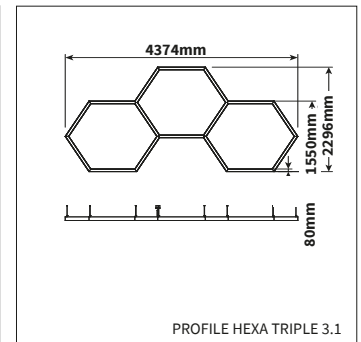

DIFFUSER

ARTICLE NUMBER	LENGTH	GROSS LUMEN OUTPUT	NETTO LUMEN OUTPUT	OUTPUT POWER	MODULE EFFICIENCY	COLOR TEMPERATURE	CRI	TC LIFETIME
PROFILE HEXA TRIPLE 3.1								
Δ See colors								
9257.434.30.Δ	4374 X 2296mm	36500lm	25400lm	215W	170lm/W	3000K	>80	50.000 Hrs
9257.434.35.Δ	4374 X 2296mm	36500lm	25400lm	215W	170lm/W	3500K	>80	50.000 Hrs
9257.434.40.Δ	4374 X 2296mm	36500lm	25400lm	215W	170lm/W	4000K	>80	50.000 Hrs
PROFILE HEXA TRIPLE 3.2								
9258.317.30.Δ	3170 X 3040mm	34200lm	23700lm	200W	171lm/W	3000K	>80	50.000 Hrs
9258.317.35.Δ	3170 X 3040mm	34200lm	23700lm	200W	171lm/W	3500K	>80	50.000 Hrs
9258.317.40.Δ	3170 X 3040mm	34200lm	23700lm	200W	171lm/W	4000K	>80	50.000 Hrs