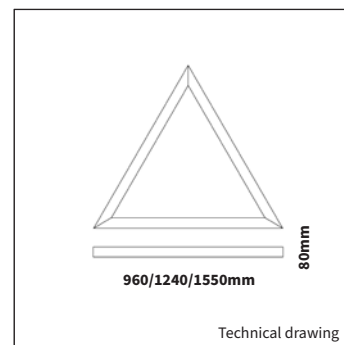

Technical drawing

DIFFUSER

White opalic

Microprismatic
UGR<19

INFORMATION

Nominal lifetime 70.000/L80B10

Bespoke size & product features available

ARTICLE NUMBER	LENGTH	GROSS LUMEN OUTPUT	OUTPUT POWER	MODULE EFFICIENCY	COLOR TEMPERATURE	CRI
Opal						
Δ See colors						
55.00450.83.E.OP.Δ	960mm	9900lm	58W	171lm/W	3000K	>80
55.00450.81.E.OP.Δ	960mm	9900lm	58W	171lm/W	3500K	>80
55.00450.84.E.OP.Δ	960mm	9900lm	58W	171lm/W	4000K	>80
55.00451.83.E.OP.Δ	1240mm	13200lm	78W	169lm/W	3000K	>80
55.00451.81.E.OP.Δ	1240mm	13200lm	78W	169lm/W	3500K	>80
55.00451.84.E.OP.Δ	1240mm	13200lm	78W	169lm/W	4000K	>80
55.00452.83.E.OP.Δ	1550mm	16500lm	99W	167lm/W	3000K	>80
55.00452.81.E.OP.Δ	1550mm	16500lm	99W	167lm/W	3500K	>80
55.00452.84.E.OP.Δ	1550mm	16500lm	99W	167lm/W	4000K	>80
UGR<19						
55.00450.83.E.MP19.Δ	960mm	9900lm	58W	171lm/W	3000K	>80
55.00450.81.E.MP19.Δ	960mm	9900lm	58W	171lm/W	3500K	>80
55.00450.84.E.MP19.Δ	960mm	9900lm	58W	171lm/W	4000K	>80
55.00451.83.E.MP19.Δ	1240mm	13200lm	78W	169lm/W	3000K	>80
55.00451.81.E.MP19.Δ	1240mm	13200lm	78W	169lm/W	3500K	>80
55.00451.84.E.MP19.Δ	1240mm	13200lm	78W	169lm/W	4000K	>80
55.00452.83.E.MP19.Δ	1550mm	16500lm	99W	167lm/W	3000K	>80
55.00452.81.E.MP19.Δ	1550mm	16500lm	99W	167lm/W	3500K	>80
55.00452.84.E.MP19.Δ	1550mm	16500lm	99W	167lm/W	4000K	>80