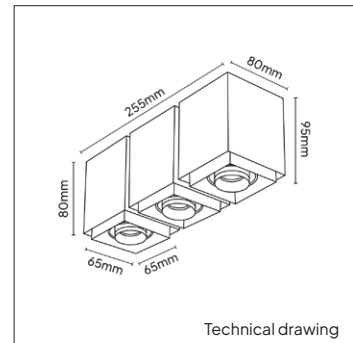

Designed by  
**reny  
meijers**

<b>OPTIONS</b>							
<b>OPTIONAL BEAM ANGLE</b>	<ul style="list-style-type: none"> <li> 15° Art. no.: 3 X 4818.010.15.0</li> <li> 33° Art. no.: 3 X 4818.010.36.0</li> <li> 48° Art. no.: 3 X 4818.010.50.0</li> </ul>						
<b>HONEYCOMB</b>	Art. no.: 3 X 4818.040.00.0						
<b>DRIVER OPTIONS</b>	<table border="1"> <tr> <td><b>On/off</b></td> <td>200mA 5-8W Art. no.: 3 X 0108.200.10.0</td> </tr> <tr> <td><b>Phase cut</b></td> <td>200mA 6-8W Art. no.: 3 X 0108.200.20.4</td> </tr> <tr> <td><b>DALI</b></td> <td>200mA 6-8W Art. no.: 3 X 0106.200.40.1</td> </tr> </table>	<b>On/off</b>	200mA 5-8W Art. no.: 3 X 0108.200.10.0	<b>Phase cut</b>	200mA 6-8W Art. no.: 3 X 0108.200.20.4	<b>DALI</b>	200mA 6-8W Art. no.: 3 X 0106.200.40.1
<b>On/off</b>	200mA 5-8W Art. no.: 3 X 0108.200.10.0						
<b>Phase cut</b>	200mA 6-8W Art. no.: 3 X 0108.200.20.4						
<b>DALI</b>	200mA 6-8W Art. no.: 3 X 0106.200.40.1						