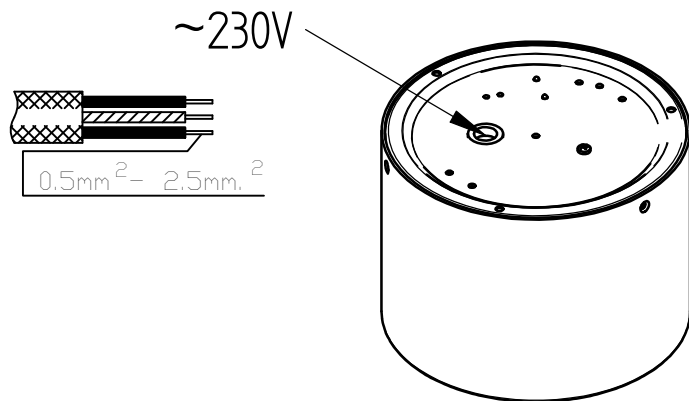

Buss T

Instrukcja montażu
 Installation instructions
 Instructions de montage
 Montageanleitung
 ИНСТРУКЦИЯ МОНТАЖА

- PL - Wyłączyć zasilanie przed wymianą lampy.
- UK - Disconnect the unit before changing the lamp.
- F - Debrancher l'appareil avant de changer la lampe.
- D - Von den Auswechseln der lampe die Leuchte von der Netzspannung trennen.