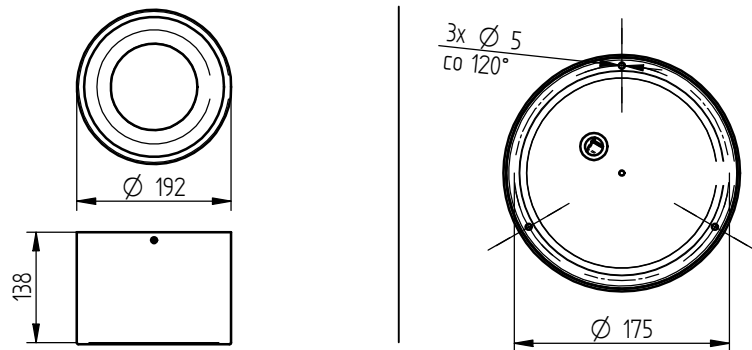

Buss T

Instrukcja montażu
 Installation instructions
 Instructions de montage
 Montageanleitung
 ИНСТРУКЦИЯ МОНТАЖА

- PL - Wyłączyć zasilanie przed wymianą lampy.
- UK - Disconnect the unit before changing the lamp.
- F - Debrancher l'appareil avant de changer la lampe.
- D - Von den Auswechseln der lampe die Leuchte von der Netzspannung trennen.