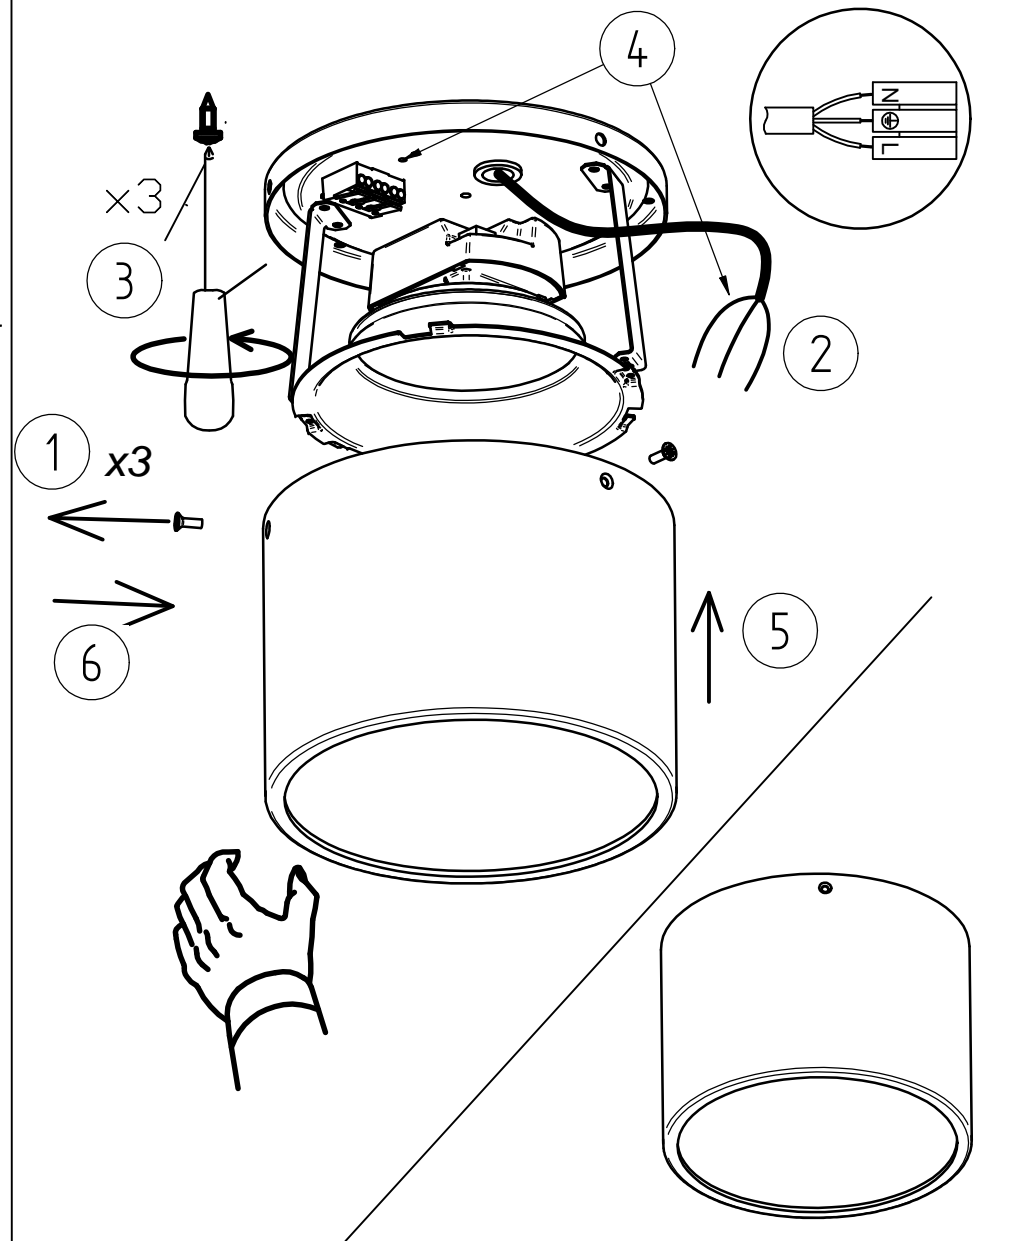

- PL - Wyłączyć zasilanie przed wymianą lampy.
- UK - Disconnect the unit before changing the lamp.
- F - Debrancher l'appareil avant de changer la lampe.
- D - Von den Auswechseln der lampe die Leuchte von der Netzspannung trennen.

- PL - Temp. przechowywania/otoczenia i wilgotność względna.
- UK - Storage temp./ambient temp. and humidity.
- F - Température de stockage, temp. ambiante et humidité.
- D - Temp. Lagerung / temp. relative Luftfeuchtigkeit.

-20C...+80C°
-20C...+40C°
10... 90%