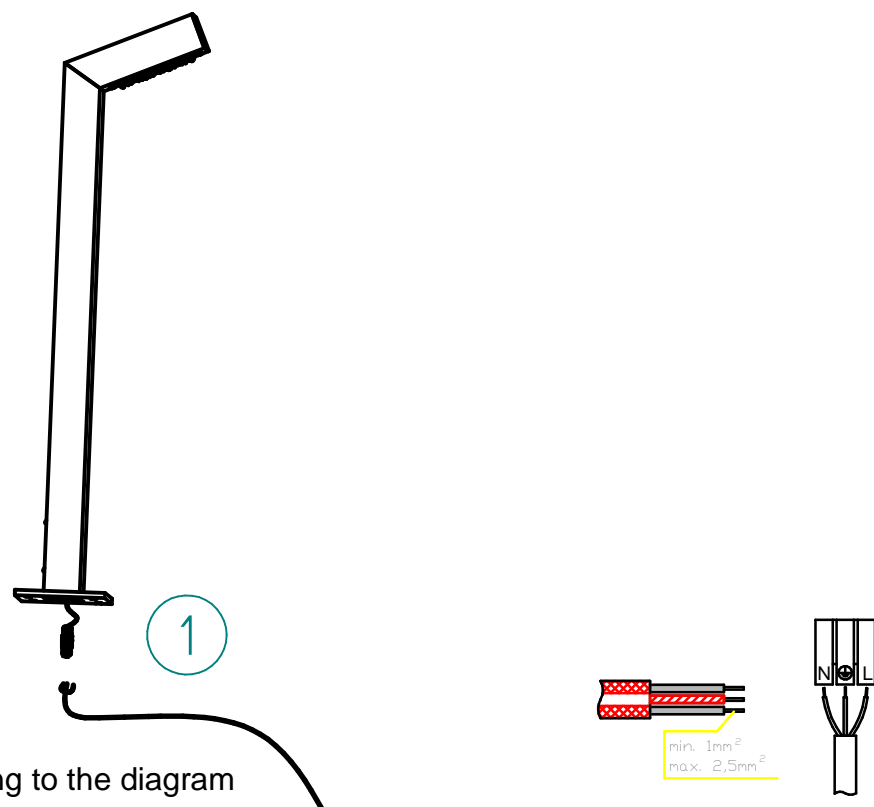

Piazza Maxi

- PL Wyłączyć zasilanie przed wymianą lampy.
- EN Disconnect the unit before changing the lamp.
- F Debrancher l'appareil avant de changer la lampe.
- D Von den Auswecheln der lampe die Leuchte von der Netzspannung trennen.

1

1 - Connect power cable according to the diagram

KEYLIGHT

2

- 1 - Put the luminaire on the mounting base
- 2 - Fix the luminaire to the base

3