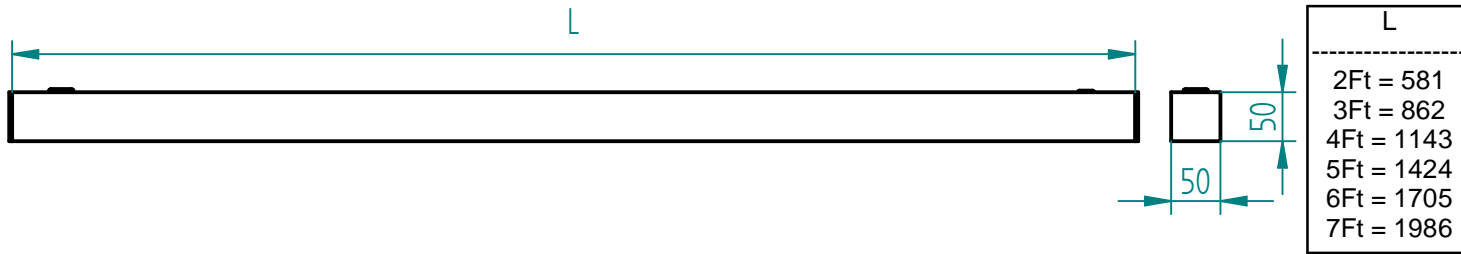

# PROFILE 500

- PL Wyłączyć zasilanie przed wymianą lampy.
- EN Disconnect the unit before changing the lamp.
- F Debrancher l'appareil avant de changer la lampe.
- D Von den Auswechseln der lampe die Leuchte von der Netzspannung trennen.