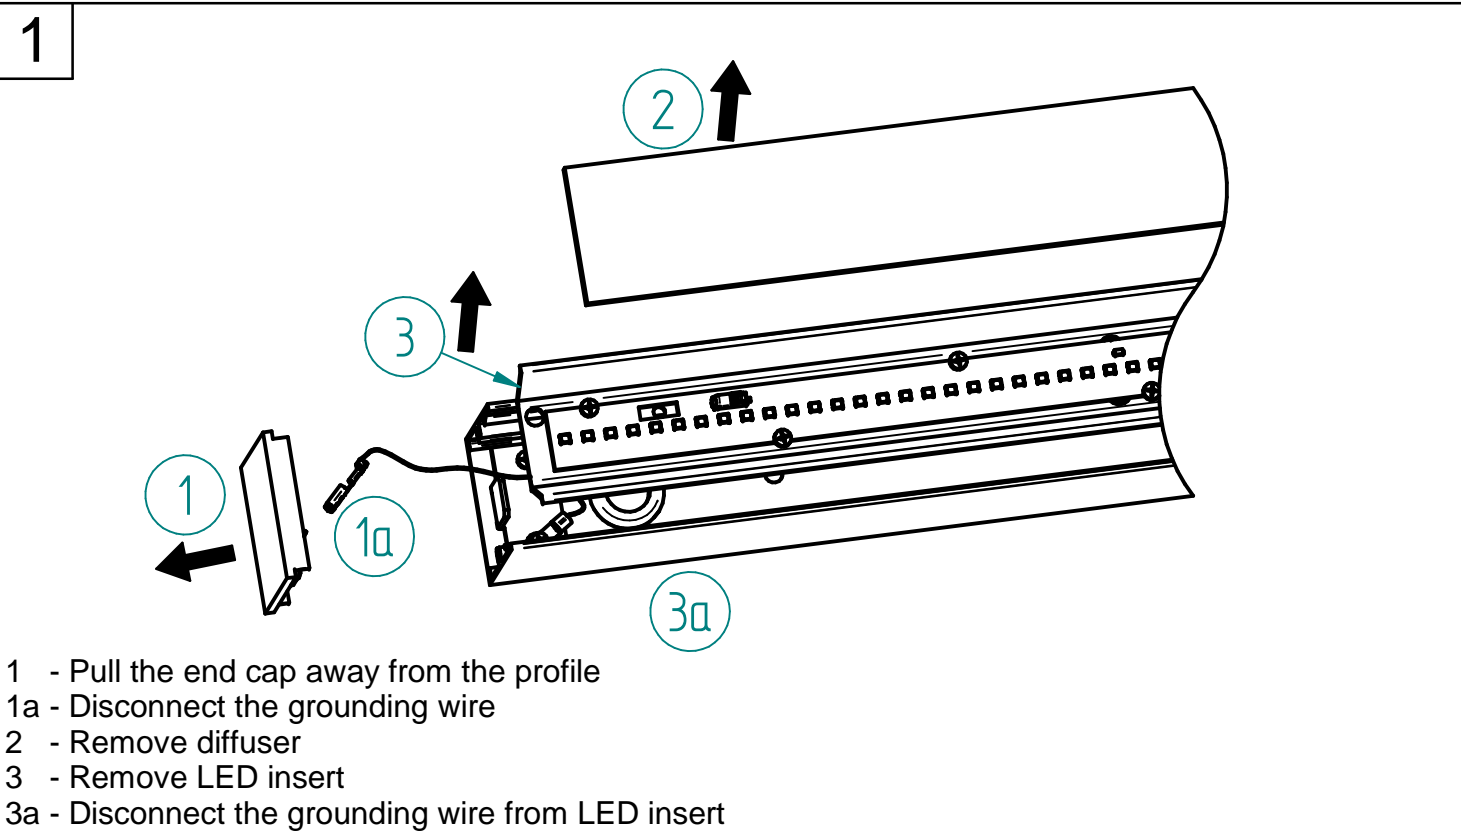

# PROFILE 500

- PL Wyłączyć zasilanie przed wymianą lampy.
- EN Disconnect the unit before changing the lamp.
- F Debrancher l'appareil avant de changer la lampe.
- D Von den Auswechseln der lampe die Leuchte von der Netzspannung trennen.