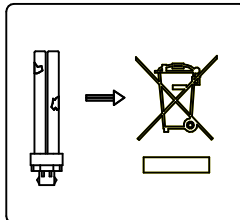

Profile Y

Instrukcja montażu
Installation instructions
Instructions de montage
Montageanleitung

IP20 $\frac{220/230\text{ V}}{0/50-60\text{ Hz}}$

PL - Rozłączyć zapłon przed wymianą lampy.
UK - Disconnect the unit before changing the lamp.
F - Débrancher l'appareil avant de changer la lampe.
D - Von den Auswechseln der lampe die Leuchte von der Netzspannung trennen.