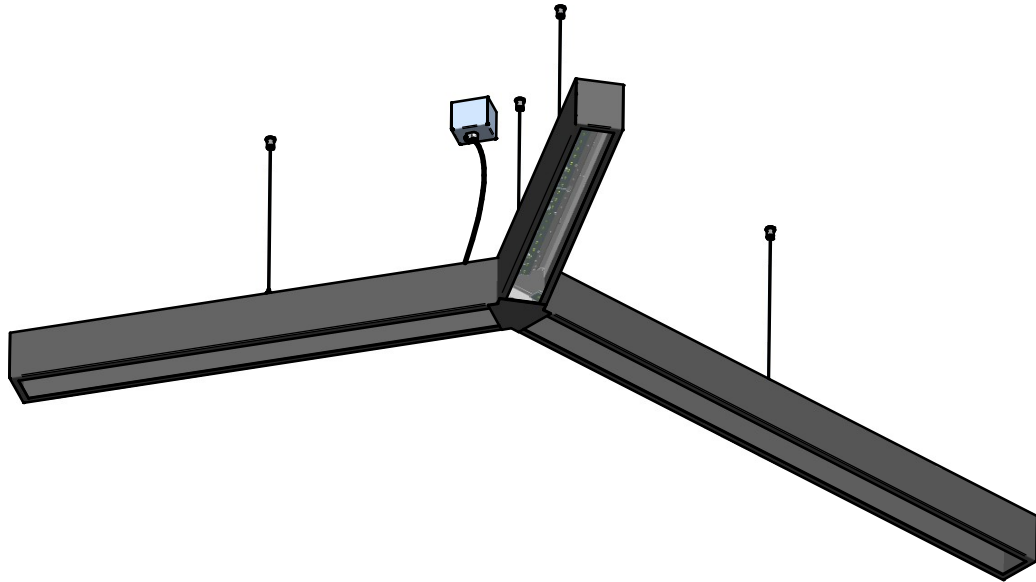

Profile Y

Instrukcja montażu
Installation instructions
Instructions de montage
Montageanleitung

IP20 $\frac{220/230\text{ V}}{0/50-60\text{ Hz}}$

PL - Rozłączyć zapłon przed wymianą lampy.
UK - Disconnect the unit before changing the lamp.
F - Débrancher l'appareil avant de changer la lampe.
D - Von den Auswechseln der lampe die Leuchte von der Netzspannung trennen.

KEYLIGHT

1

Mounting holes in the ceiling.

3