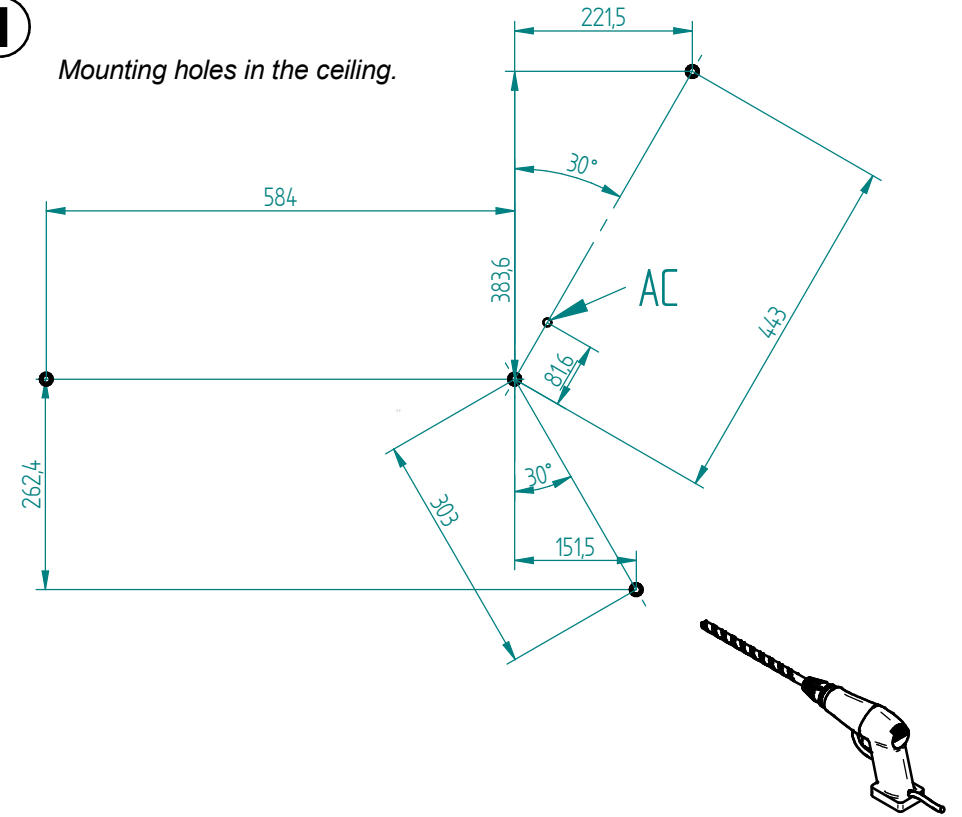

Profile Y

Instrukcja montażu
Installation instructions
Instructions de montage
Montageanleitung

IP20 $\frac{220/230\text{ V}}{0/50-60\text{ Hz}}$

PL - Rozłączyć zapłon przed wymianą lampy.
UK - Disconnect the unit before changing the lamp.
F - Débrancher l'appareil avant de changer la lampe.
D - Von den Auswechseln der lampe die Leuchte von der Netzspannung trennen.

KEYLIGHT

1

Mounting holes in the ceiling.

3