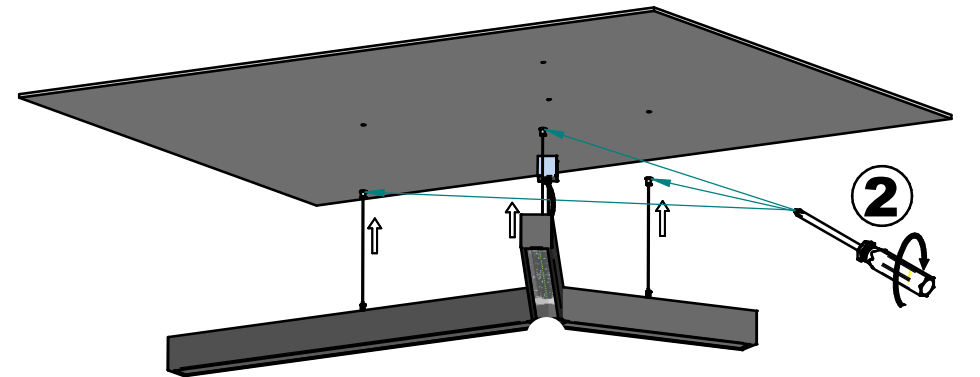

Profile Y

Instrukcja montażu
Installation instructions
Instructions de montage
Montageanleitung

IP20 $\frac{220/230\text{ V}}{0/50-60\text{ Hz}}$

PL - Rozłączyć zapłon przed wymianą lampy.
UK - Disconnect the unit before changing the lamp.
F - Débrancher l'appareil avant de changer la lampe.
D - Von den Auswechseln der lampe die Leuchte von der Netzspannung trennen.

KEYLIGHT

1

Mounting holes in the ceiling.

3